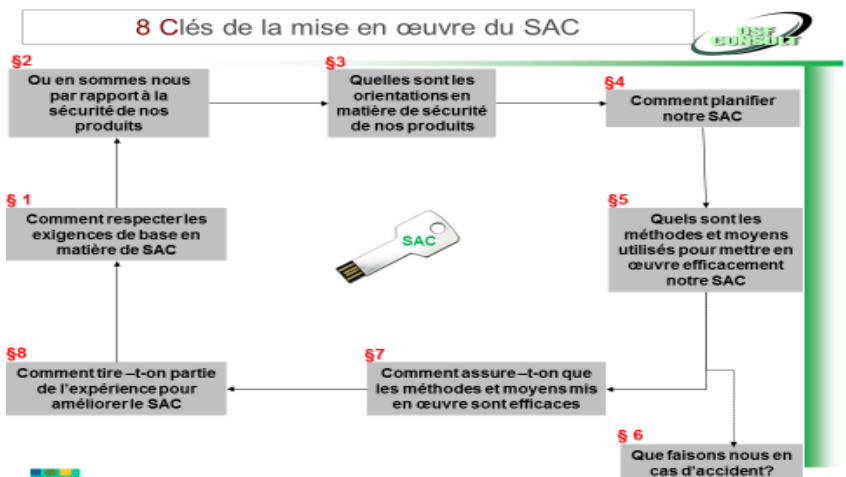

Services

IMPLEMENTATION ET MISE EN PLACE

Des exigences légales (SAC, HACCP, SMSDA) et des référentiels privés de distribution (le BRC, l'IFS, Comeos Food, ...) et des normes ISO 22000.

Egalement des exigences relatives aux normes ISO 9001, ISO 14000, ISO 17025, ISO 17043 ...

ACCOMPAGNEMENT ET SUIVI

L'accompagnement de votre système de gestion de la sécurité des denrées alimentaires en interne suivant les exigences de ces référentiels et normes.

FORMATION

Des formations répondant à vos besoins techniques spécifiques de mise en conformité de ces différentes normes.

8 clefs essentielles à votre disposition!